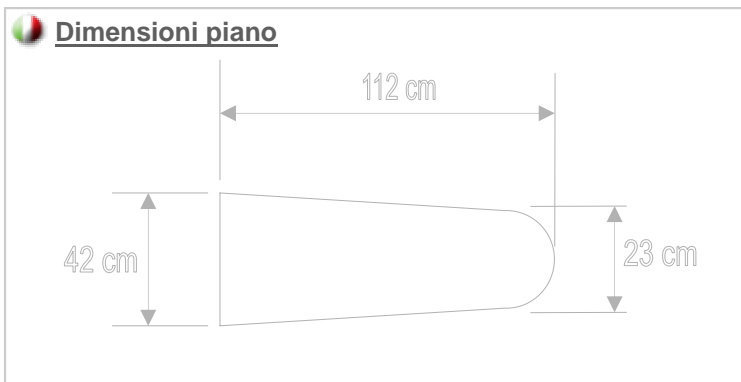

NUSTRI

MADE IN ITALY

Costruzioni macchine da stiro per maglifici, confezioni e lavanderie

MOD. 118- FAMILY

Asse da stiro per uso casalingo con piano aspirante e riscaldato elettricamente e regolazione della temperatura. Regolabile in altezza, leggera e pieghevole può essere facilmente spostata tramite due rotelle .

Costruzioni macchine da stiro per maglifici, confezioni e lavanderie

CARATTERISTICHE TECNICHE	MOD.	118 FAMILY
ELETTOASPIRATORE Volts 220	Watt.	120
PIANO LAVORO	Watt	600
DIMENSIONI PIANO LAVORO	Cm.	112 x 42 x 23
POTENZA TOTALE MAX.	Watt.	720
ALIMENTAZIONE ELETTRICA	Volts.	220
FREQUENZA TENSIONE	Hz.	50/60
PESO NETTO	Kg.	16
DIMENSIONI (APERTA) H x L x P	Cm.	84 - 89 x 138 x 50
DIMENSIONI (CHIUSA) H x L x P	Cm	15 x 118 x 45